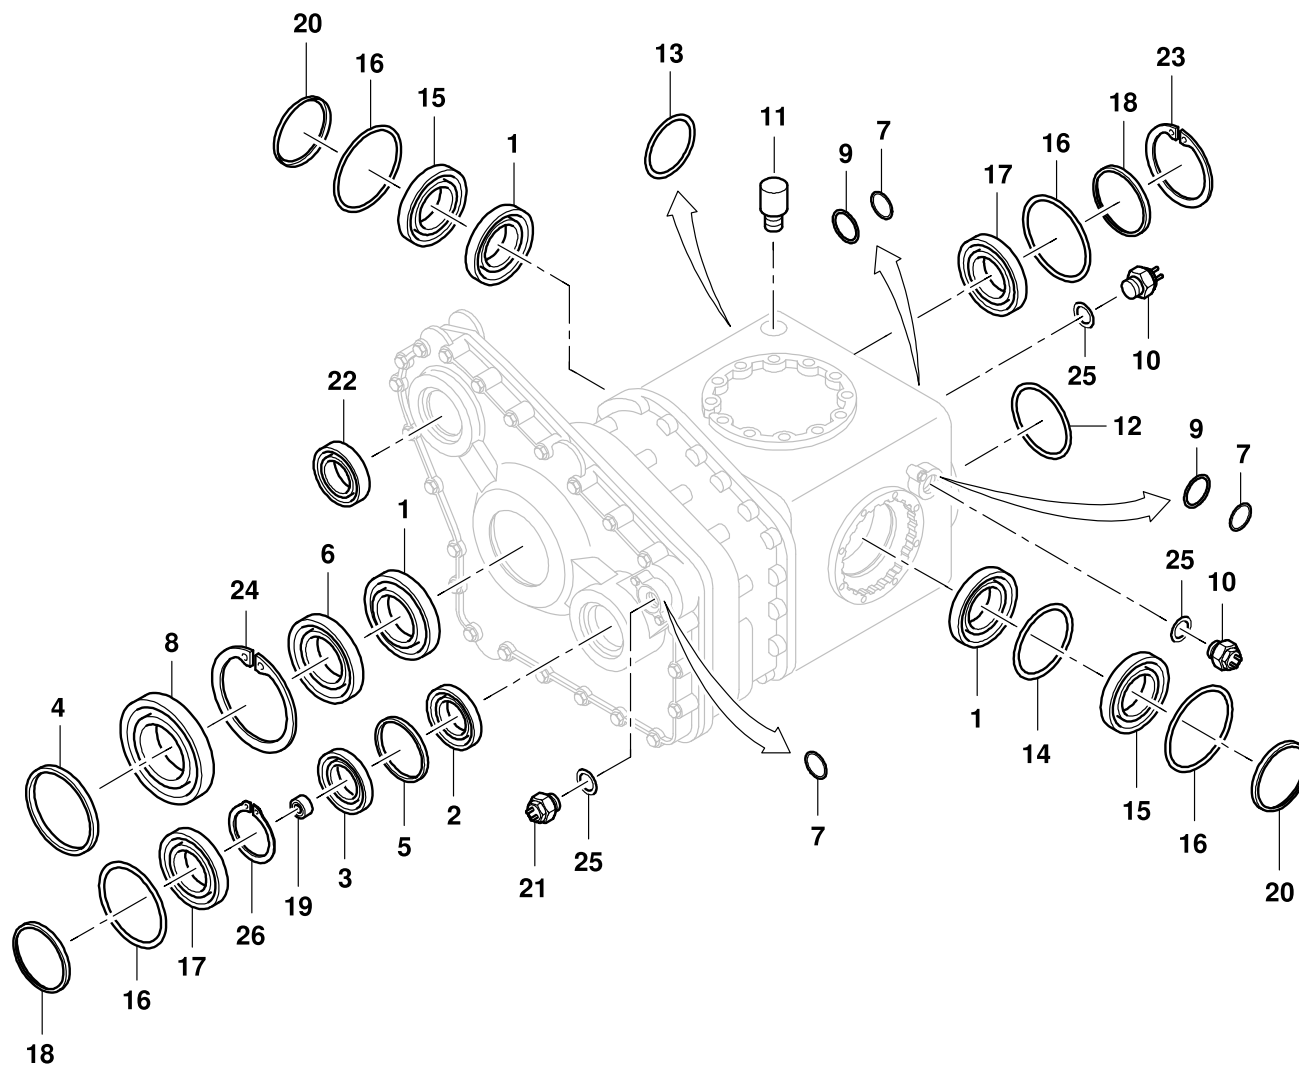

GROVE

ACHSANTRIEB
AXLE DRIVE

BILDTAFEL
PICTORIAL DISPLAY

03.13

3078667-ETL E

1/1

GMK 3050
BE 503
G 061

3078667-E-BL01-0313-0000